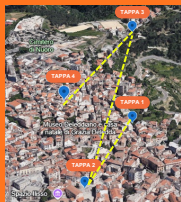

Grazia Deledda, voce della Sardegna e delle sue identità
Jane Jacobs, guida per pensare città vive e inclusive
Emma Strada, pioniera dell'ingegneria e dell'emancipazione femminile

sàbadu 16 maju - saturday, may 16 - **sabato 16 maggio** **2026**

Referenti: **Ing. Valentina Carboni** - Arch. **Noemi Migliavacca** - Ing. **Rosella Manconi**

Punto di ritrovo ore 10:30 giardino

TAVOLA ROTONDA ORE 15:00 EX-MÈ

Rigenerazione urbana nuorese: tra memoria e futuro con
Grazia Deledda, Jane Jacobs ed Emma Strada.

TAPPA 1 ➡ Museo Grazia Deledda

Piazza Sebastiano Satta ➡ TAPPA 2

TAPPA 3 ➡ Chiesa della
Solitudine

Sosta spuntino ore 13:00

Casa Manconi ➡ TAPPA 4

Contributo di partecipazione allo spuntino 10 euro

L'intero percorso è GRATUITO.

Evento accreditato dagli Ordini Professionali